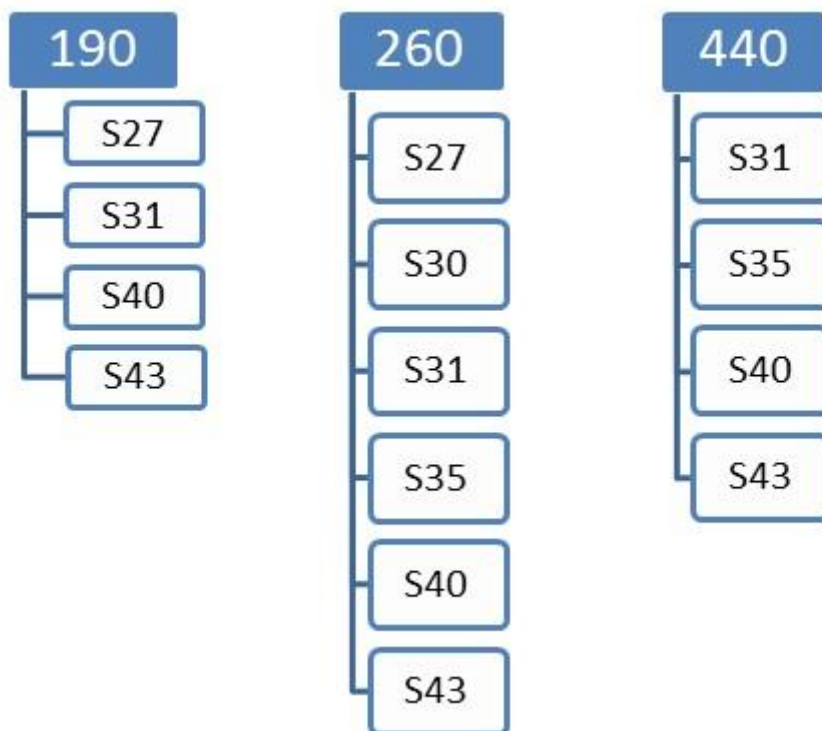

Nuovi prodotti PARTEX per IVECO Serie STRALIS

I nuovi prodotti si riferiscono alla seguente gamma Iveco Stralis:

Codice	Posizione	Originale	Prezzo Listino		C-O	EX	d	D	H1-B1	H2-B2	Tipo
9019735	Anteriore	504084379 504047432	€218		420-365	55	M	50	46-32	46-20	o/o
9019736	Anteriore	504084380 504055167	€199		445-385	60	M	60	66-16	44-16	o/o
9019737	Posteriore	504084381 504057016	€190		440-360	80	-	80	66-16	44-16	o/o
9019738	Posteriore	504084378 504115380	€224		430-370	60	-	60	46-32	46-20	o/o

Errata corrige: Pagina 202 Catalogo Partex n°13

OEM REF	Codice errato	Codice corretto
504047432	9019726	9019735
504055167	9019729	9019736
504084378	9019726	9019738
504084381	9019729	9019737