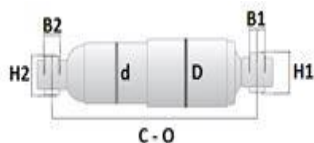

Unimog -- Mercedes-Benz

Nuovi prodotti Partex per
UNIMOG U20 - U300 - U400 - U500

Applicazioni per i

codici 9018893,9018894,9018895,9018896

Posizione	Codice Partex	Originale	Applicazioni		
Ant	9018893	A0073234100	U20	U300	U400
Post	9018894	A0073261100	U20	U300	U400
Ant	9018895	A0063236900	U500		
Post	9018896	A0063237000	U500		

Codice	Posizione	Originale	Prezzo Listino		C-O	EX	d	D	H1-B1	H2-B2	Tipo
9018893	Anteriore	A0073234100	€210		690-430	260	60	70	105-20	55-20	o/o
9018894	Posteriore	A0073261100	€210		740-450	290	60	70	105-20	55-20	o/o
9018895	Anteriore	A0063236900	€210		720-440	280	70	80	105-20	55-20	o/o
9018896	Posteriore	A0063237000	€210		770-540	230	70	80	105-20	55-20	o/o